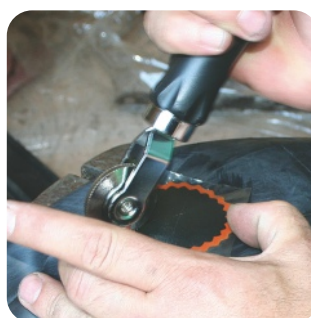

Корпорация NEXEN - один из лидирующих мировых производителей автомобильных шин и камер

Южно-корейская корпорация NEXEN была основана в 1968 году и за 50 лет своего существования стала одним из мировых лидеров на рынке шин и камер для легковых и грузовых автомобилей, а также другой специальной техники.

Камеры NEXEN используются в заводской комплектации ведущими мировыми производителями техники. Кроме того, NEXEN является партнером в производстве камер для ведущих мировых шинных брендов - Good Year, Pirelli, Continental, Bridgestone, Firestone, Dunlop и др.

В 2011 корпорация NEXEN получила сертификат ISO 9001 на камеры и ободные ленты.

На сегодняшний день продажи камер NEXEN занимают 1 место в мировом рейтинге.

NEXEN

Камеры NEXEN изготавливаются из бутилкаучука.

По сравнению с резиной из натурального каучука бутилкаучук обладает следующими преимуществами:

- высокая газонепроницаемость и газоизоляция;
- высокая стойкость к кислотам, нефтепродуктам, горячему пару и высокой температуре;
- высокая стойкость к атмосферному озону, вызывающему старение резины;
- сохранение гибкости при низких температурах.

Независимые испытания подтвердили, что камера из бутилкаучука обладает газопроницаемостью в 3-4 раза меньше, чем аналогичная из натурального каучука.

Влияние проницаемости на удержание давления

Сравнительный тест на износ резины из натурального каучука (NR) и бутилкаучука (Butyl)

Стойкость к истиранию, %

По данным компании ExxonMob

Камеры NEXEN отлично поддаются ремонту - они прекрасно клеятся и вулканизируются.