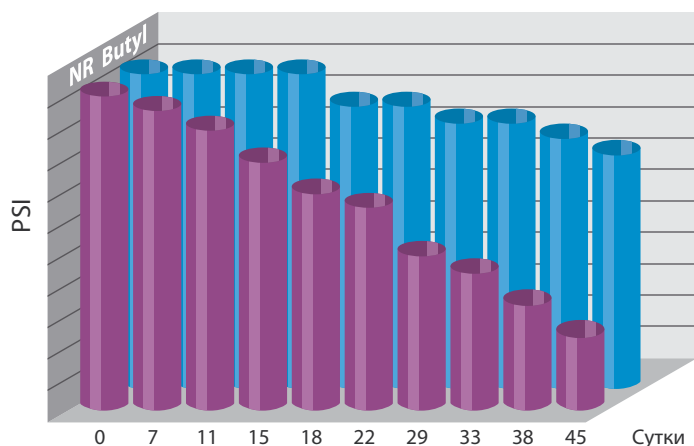

Корпорация NEXEN - один из лидирующих мировых производителей автомобильных шин и камер

Южно-корейская корпорация NEXEN была основана в 1968 году и за 50 лет своего существования стала одним из мировых лидеров на рынке шин и камер для легковых и грузовых автомобилей, а также другой специальной техники.

Камеры NEXEN используются в заводской комплектации ведущими мировыми производителями техники. Кроме того, NEXEN является партнером в производстве камер для ведущих мировых шинных брендов - Good Year, Pirelli, Continental, Bridgestone, Firestone, Dunlop и др.

В 2011 корпорация NEXEN получила сертификат ISO 9001 на камеры и ободные ленты.

На сегодняшний день продажи камер NEXEN занимают 1 место в мировом рейтинге.

NEXEN

Камеры NEXEN изготавливаются из бутилкаучука.

По сравнению с резиной из натурального каучука бутилкаучук обладает следующими преимуществами:

- высокая газонепроницаемость и газоизоляция;
- высокая стойкость к кислотам, нефтепродуктам, горячему пару и высокой температуре;
- высокая стойкость к атмосферному озону, вызывающему старение резины;
- сохранение гибкости при низких температурах.

Независимые испытания подтвердили, что камера из бутилкаучука обладает газопроницаемостью в 3-4 раза меньше, чем аналогичная из натурального каучука.

Влияние проницаемости на удержание давления