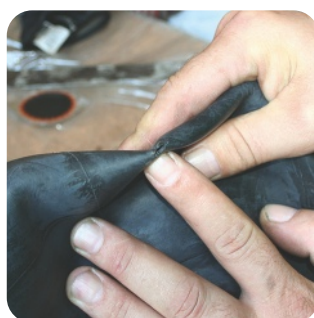

Корпорация NEXEN - один из лидирующих мировых производителей автомобильных шин и камер

Южно-корейская корпорация NEXEN была основана в 1968 году и за 50 лет своего существования стала одним из мировых лидеров на рынке шин и камер для легковых и грузовых автомобилей, а также другой специальной техники.

Камеры NEXEN используются в заводской комплектации ведущими мировыми производителями техники. Кроме того, NEXEN является партнером в производстве камер для ведущих мировых шинных брендов - Good Year, Pirelli, Continental, Bridgestone, Firestone, Dunlop и др.

В 2011 корпорация NEXEN получила сертификат ISO 9001 на камеры и ободные ленты.

На сегодняшний день продажи камер NEXEN занимают 1 место в мировом рейтинге.

NEXEN

Камеры NEXEN изготавливаются из бутилкаучука.

По сравнению с резиной из натурального каучука бутилкаучук обладает следующими преимуществами:

- высокая газонепроницаемость и газоизоляция;
- высокая стойкость к кислотам, нефтепродуктам, горячему пару и высокой температуре;
- высокая стойкость к атмосферному озону, вызывающему старение резины;
- сохранение гибкости при низких температурах.

Независимые испытания подтвердили, что камера из бутилкаучука обладает газопроницаемостью в 3-4 раза меньше, чем аналогичная из натурального каучука.

Влияние проницаемости на удержание давления

Сравнительный тест на износ резины из натурального каучука (NR) и бутилкаучука (Butyl)

Стойкость к истиранию, %

По данным компании ExxonMob

Камеры NEXEN отлично поддаются ремонту - они прекрасно клеятся и вулканизируются.