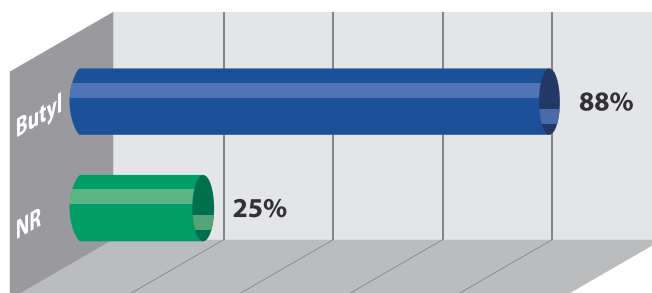

Независимые испытания подтвердили, что камера из бутилкаучука обладает газопроницаемостью в 3-4 раза меньше, чем аналогичная из натурального каучука.

Влияние проницаемости на удержание давления

Сравнительный тест на износ резины из натурального каучука (NR) и бутилкаучука (Butyl)